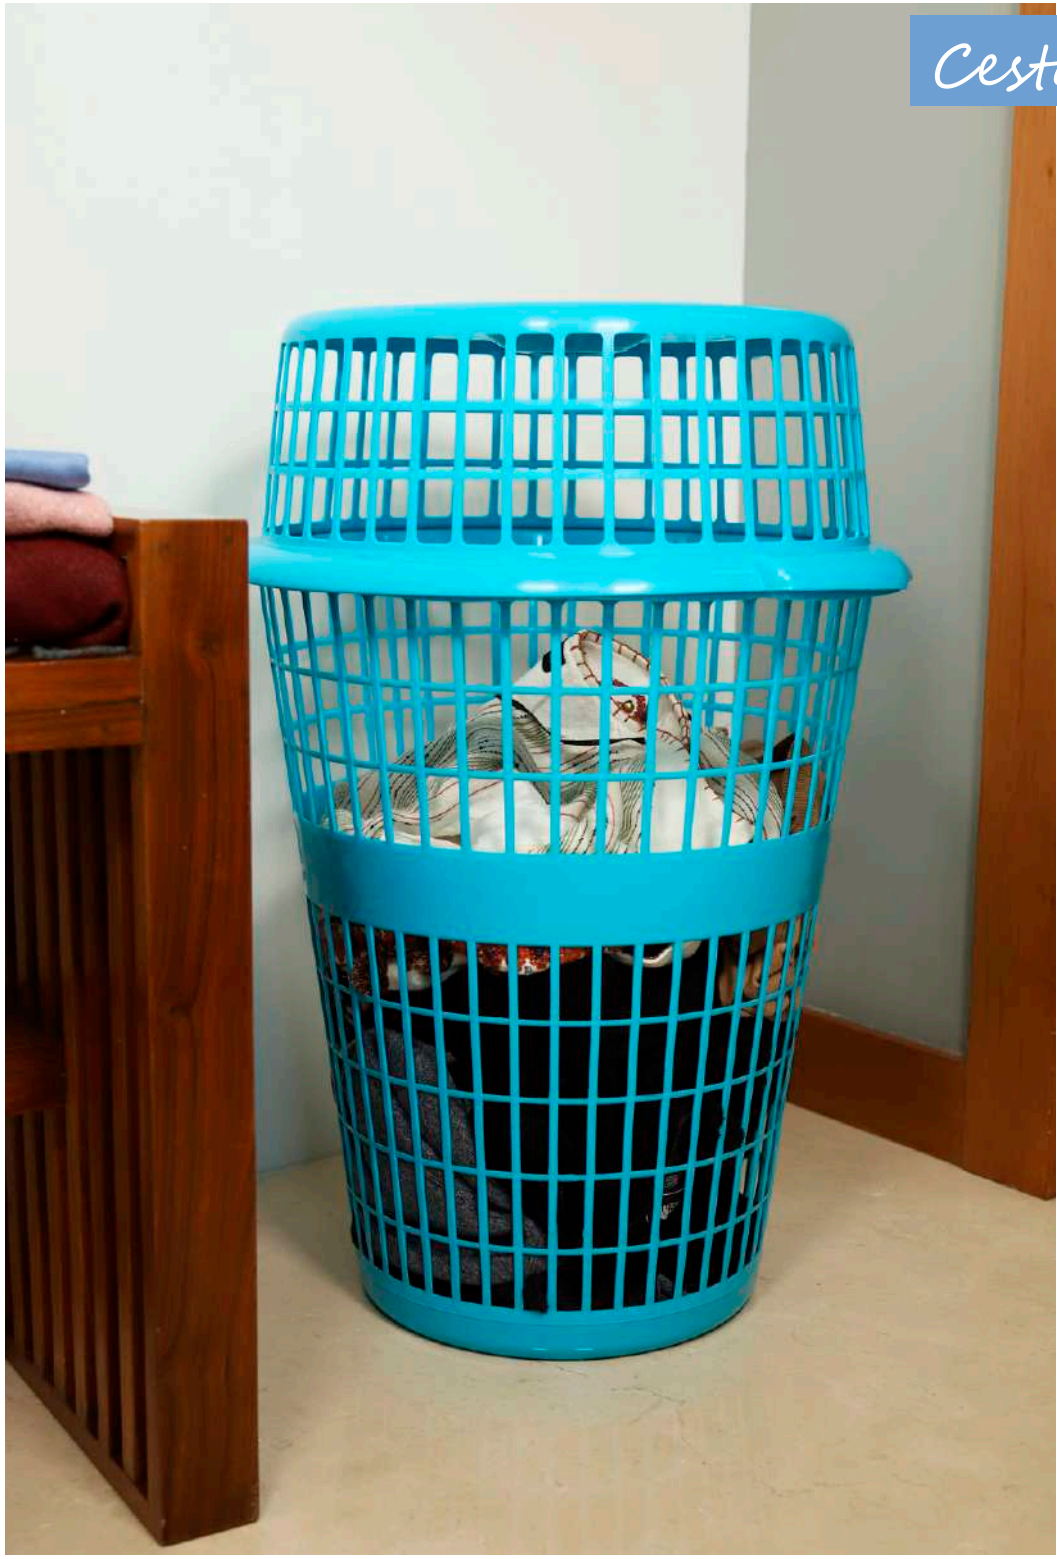

Cesta 2 en 1

Medidas cm

Código	∅		
CCTC00	48.5	70	82

2 Tonos